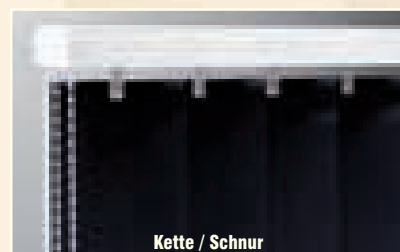

BEDIENARTEN