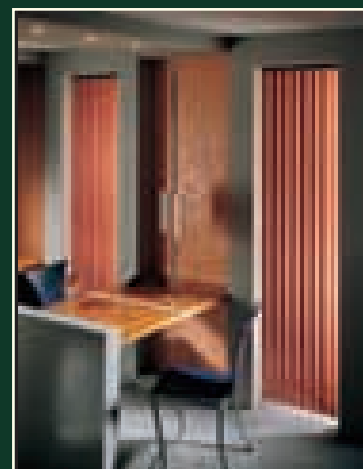

Verdunkelung