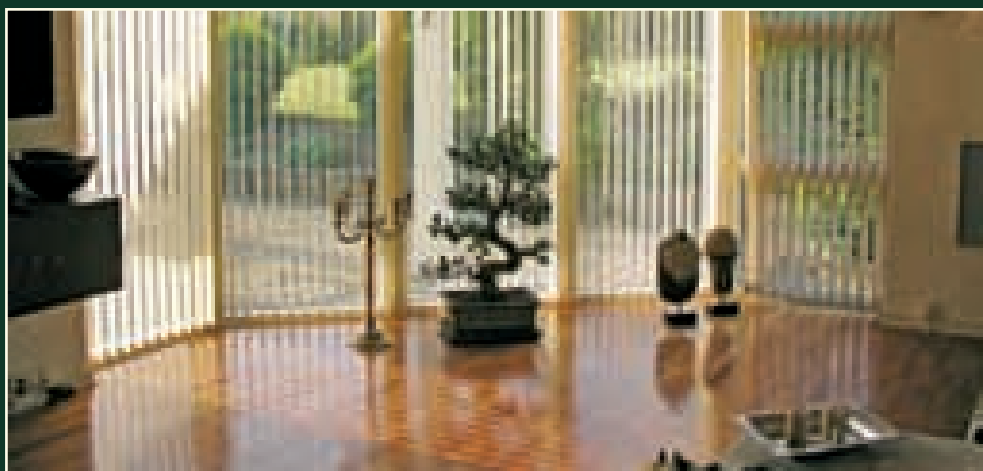

LICHTSPIELE

Nur der Wechsel ist wohltätig.
Unaufhörliches Tageslicht ermüdet.

Wilhelm von Humboldt

Mit SOLARMATIC®-Vertikaljalousien können Sie frei nach Ihren Vorstellungen Lichtstrahlen entschärfen, modifizieren und gestalten.

Die Vertikaljalousie hat als Sicht- und Sonnenschutz ihr klassisches Einsatzgebiet im Objekt-, sowie im privaten Bereich. Zunehmend gewinnt sie als dekoratives Element moderner Raumgestaltung an Bedeutung.

Für ein wohnliches Ambiente empfehlen wir Ihnen die dekorativen Naturlamellen der WOODLINE-Kollektion.

schimmernder Stoff für einzigartige Lichteinfälle: AMBIENTE