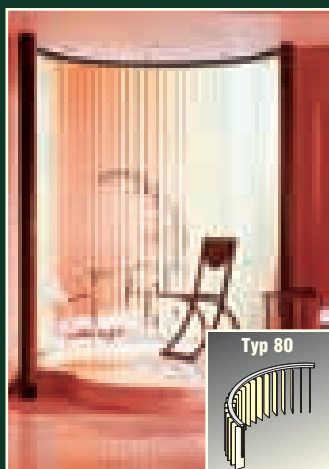

**Fragen Sie nach der waschbaren TREVIRA CS-Kollektion**

(Lamellen nach dem Waschen einfach feucht aufhängen und wenn nötig bügeln.)

Typ 40

Slope-Anlagen  
(niedrige Seite links oder rechts möglich)

Typ 80

horizontal gebogene Anlagen

Typ 90

vertikal gebogene Anlagen

Typ 25

Plafond-Anlagen  
(mit federgespannten Lamellen zwischen zwei Schienen)

Alulamellen - moderne, metallische Optik in 3 Farben  
(auch als perforierte Lamellen)