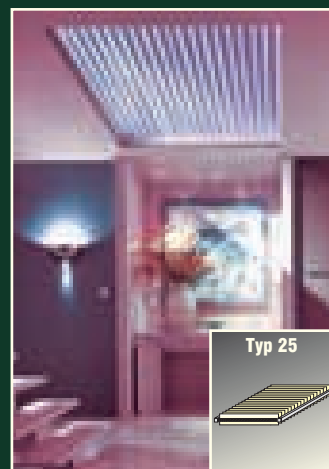

**Fragen Sie nach der waschbaren TREVIRA CS-Kollektion**

(Lamellen nach dem Waschen einfach feucht aufhängen und wenn nötig bügeln.)

Typ 40

Slope-Anlagen  
(niedrige Seite links oder rechts möglich)

Typ 80

horizontal gebogene Anlagen

Typ 90

vertikal gebogene Anlagen

Typ 25

Plafond-Anlagen  
(mit federgespannten Lamellen zwischen zwei Schienen)

Alulamellen - moderne, metallische Optik in 3 Farben  
(auch als perforierte Lamellen)