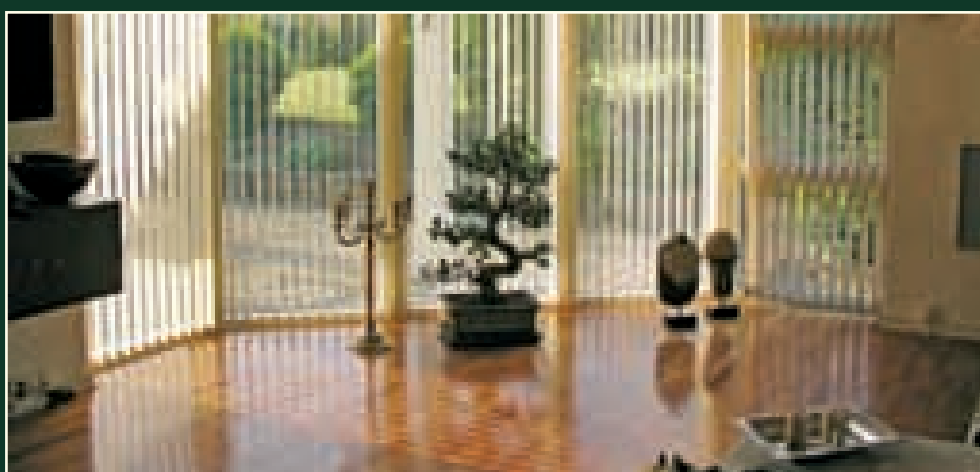

LICHTSPIELE

Nur der Wechsel ist wohltätig.
Unaufhörliches Tageslicht ermüdet.

Wilhelm von Humboldt

Mit SOLARMATIC®-Vertikaljalousien können Sie frei nach Ihren Vorstellungen Lichtstrahlen entschärfen, modifizieren und gestalten.

Die Vertikaljalousie hat als Sicht- und Sonnenschutz ihr klassisches Einsatzgebiet im Objekt-, sowie im privaten Bereich. Zunehmend gewinnt sie als dekoratives Element moderner Raumgestaltung an Bedeutung.

Für ein wohnliches Ambiente empfehlen wir Ihnen die dekorativen Naturlamellen der WOODLINE-Kollektion.