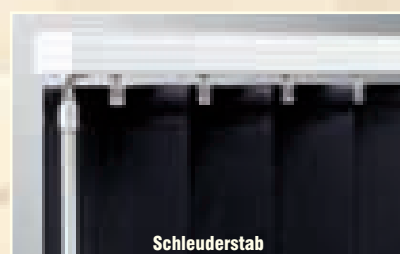

BEDIENARTEN