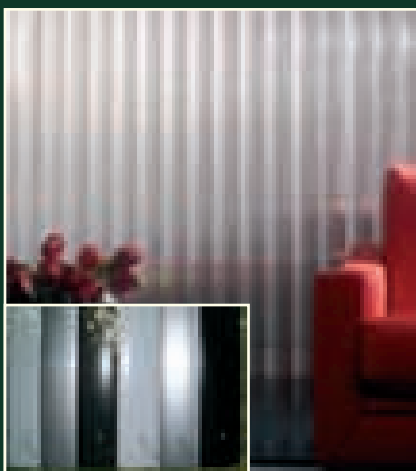

## EINSATZVIELFALT

SOLARMATIC®-Vertikaljalousien sind für fast alle Fensterformen einsetzbar. Sie bieten Lösungen für gerade, horizontal und vertikal gebogene, sowie für Slope- und Plafondfenster.

horizontal gebogene Anlagen

Typ 90

vertikal gebogene Anlagen

Typ 25

Plafond-Anlagen  
(mit federgespannten Lamellen zwischen zwei Schienen)

Alulamellen - moderne, metallische Optik in 3 Farben  
(auch als perforierte Lamellen)

Fotolamelle:  
erstellen Sie Vertikaljalousien mit individuellen Motiven

Schallschutz:  
lärmschützende Lamellen sorgen für Ihr Wohlbefinden