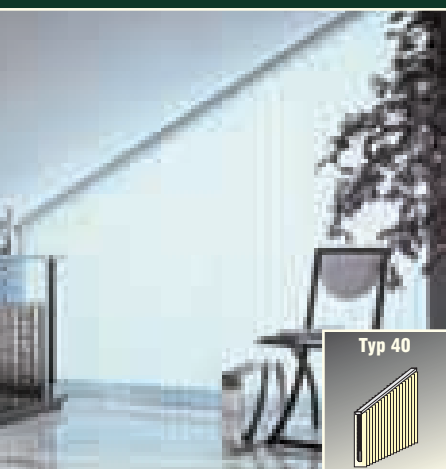

EINSATZVIELFALT

SOLARMATIC®-Vertikaljalousien sind für fast alle Fensterformen einsetzbar. Sie bieten Lösungen für gerade, horizontal und vertikal gebogene, sowie für Slope- und Plafondfenster.

STOFF- UND FARBVIELFALT

Wählen Sie aus einer Vielzahl an Stoffen und Farben. Stellen Sie Ihre eigenen Farbkombinationen zusammen und verleihen Sie so Ihren Räumen Charme und Individualität.

Oder lassen Sie Lamellen mit Ihrem individuellen Motiv bedrucken.

Fragen Sie nach der waschbaren TREVIRA CS-Kollektion

(Lamellen nach dem Waschen einfach feucht aufhängen und wenn nötig bügeln.)

Slope-Anlagen
(niedrige Seite links oder rechts möglich)