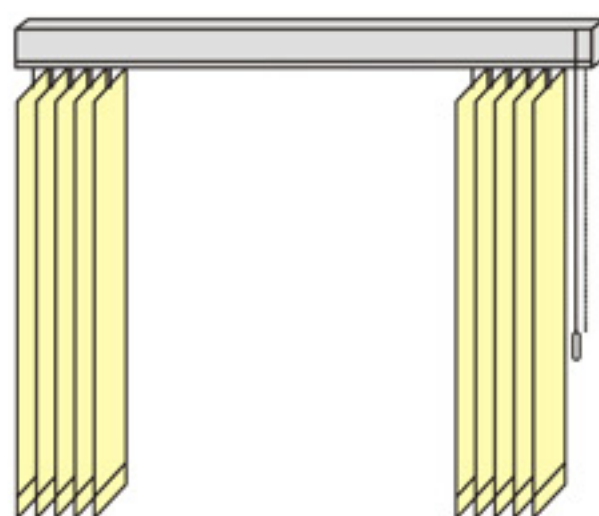

Behangaufteilung

links

rechts

zweiteilig

mittig

Aufmaß

Fensterbank

verdeckte Fensterbank

Fußboden

Bei dem Aufmaß in der Breite berücksichtigen Sie bitte:

- Wand zu Wand abzüglich mindestens 1 cm (Decke gleiche Breite, wie Fensterbereich?)
- Öffnung des Fensters möglich?
- störende Gegenstände wie Heizungsregler, Fenstergriffe, Rohre etc.
- bei Laibung zzgl. Behang oder Behänge (siehe Preisliste Behangbreiten)

Behangbreiten

Behangbreiten (127mm Lamellenbreite)

Anlagenbreite	160cm	210cm	250cm	300cm	420cm	510cm	600cm
1-teiliger Behang	23cm	27cm	31cm	35cm	45cm	53cm	61cm
2-teiliger Behang	2 x 15cm	2 x 17cm	2 x 19cm	2 x 21cm	2 x 26cm	2 x 30cm	2 x 34cm

optional Wandwinkel

Wandwinkel
kurz, bis 15 cm
lang, bis 22 cm