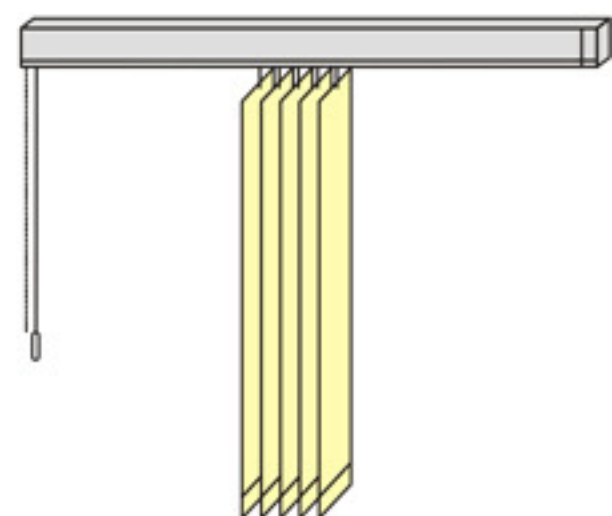

Behangaufteilung

links

rechts

zweiteilig

mittig

Aufmaß

Fensterbank

verdeckte Fensterbank

Fußboden

Bei dem Aufmaß in der Breite berücksichtigen Sie bitte:

- Wand zu Wand abzüglich mindestens 1 cm (Decke gleiche Breite, wie Fensterbereich?)
- Öffnung des Fensters möglich?
- störende Gegenstände wie Heizungsregler, Fenstergriffe, Rohre etc.
- bei Laibung zzgl. Behang oder Behänge (siehe Preisliste Behangbreiten)

Behangbreiten

Behangbreiten (127mm Lamellenbreite)

Anlagenbreite	160cm	210cm	250cm	300cm	420cm	510cm	600cm
1-teiliger Behang	23cm	27cm	31cm	35cm	45cm	53cm	61cm
2-teiliger Behang	2 x 15cm	2 x 17cm	2 x 19cm	2 x 21cm	2 x 26cm	2 x 30cm	2 x 34cm

optional Wandwinkel

Wandwinkel
kurz, bis 15 cm
lang, bis 22 cm