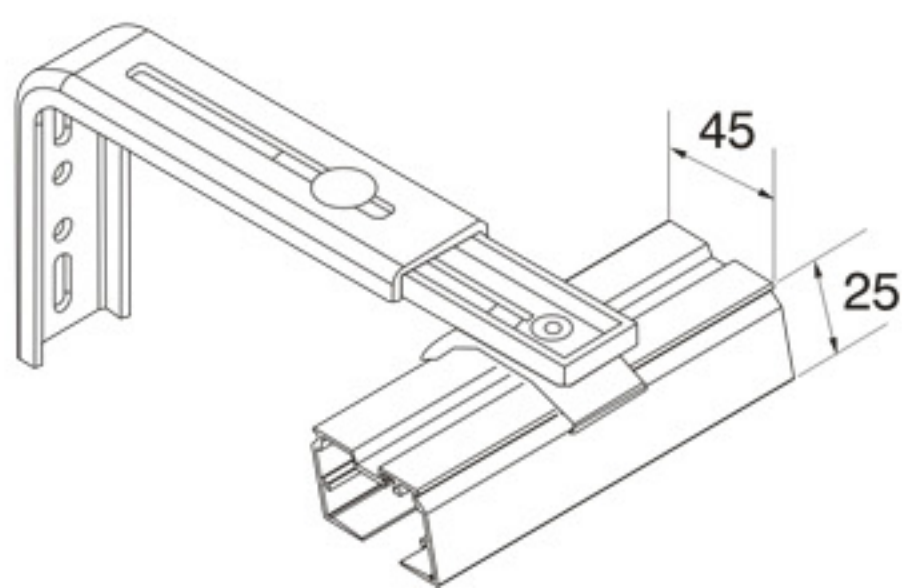

optional Wandwinkel

Wandwinkel
kurz, bis 15 cm
lang, bis 22 cm