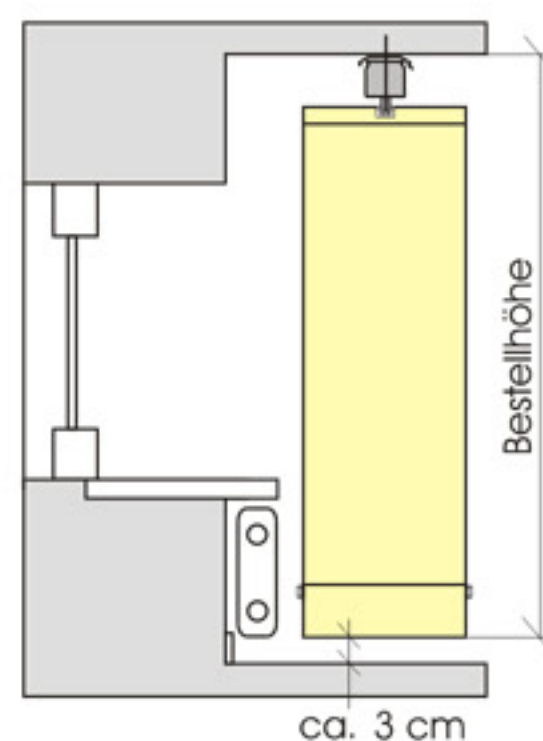

Behangaufteilung

links

rechts

zweiteilig

mittig

Aufmaß

Fensterbank

verdeckte Fensterbank

Fußboden

Bei dem Aufmaß in der Breite berücksichtigen Sie bitte:

- Wand zu Wand abzüglich mindestens 1 cm (Decke gleiche Breite, wie Fensterbereich?)
- Öffnung des Fensters möglich?
- störende Gegenstände wie Heizungsregler, Fenstergriffe, Rohre etc.
- bei Laibung zzgl. Behang oder Behänge (siehe Preisliste Behangbreiten)

Behangbreiten

Behangbreiten (127mm Lamellenbreite)

Anlagenbreite	160cm	210cm	250cm	300cm	420cm	510cm	600cm
1-teiliger Behang	23cm	27cm	31cm	35cm	45cm	53cm	61cm
2-teiliger Behang	2 x 15cm	2 x 17cm	2 x 19cm	2 x 21cm	2 x 26cm	2 x 30cm	2 x 34cm

optional Wandwinkel

Wandwinkel
kurz, bis 15 cm
lang, bis 22 cm