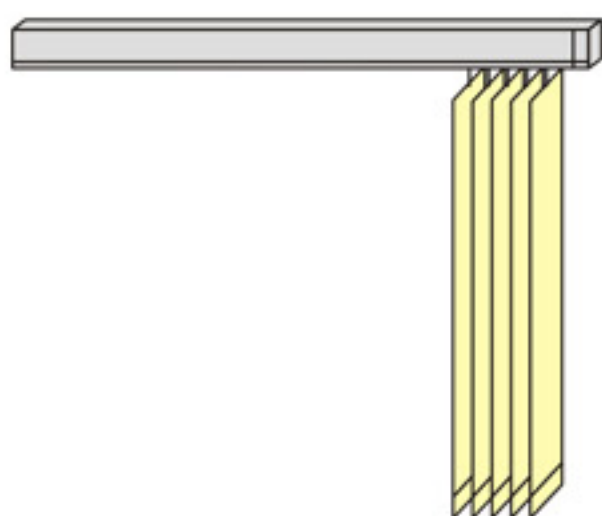

Behangaufteilung

links

rechts

zweiteilig

mittig

Aufmaß

Fensterbank

verdeckte Fensterbank

Fußboden

Bei dem Aufmaß in der Breite berücksichtigen Sie bitte:

- Wand zu Wand abzüglich mindestens 1 cm (Decke gleiche Breite, wie Fensterbereich?)
- Öffnung des Fensters möglich?
- störende Gegenstände wie Heizungsregler, Fenstergriffe, Rohre etc.
- bei Laibung zzgl. Behang oder Behänge (siehe Preisliste Behangbreiten)

Behangbreiten

Behangbreiten (127mm Lamellenbreite)

Anlagenbreite	160cm	210cm	250cm	300cm	420cm	510cm	600cm
1-teiliger Behang	23cm	27cm	31cm	35cm	45cm	53cm	61cm
2-teiliger Behang	2 x 15cm	2 x 17cm	2 x 19cm	2 x 21cm	2 x 26cm	2 x 30cm	2 x 34cm

optional Wandwinkel

Wandwinkel
kurz, bis 15 cm
lang, bis 22 cm