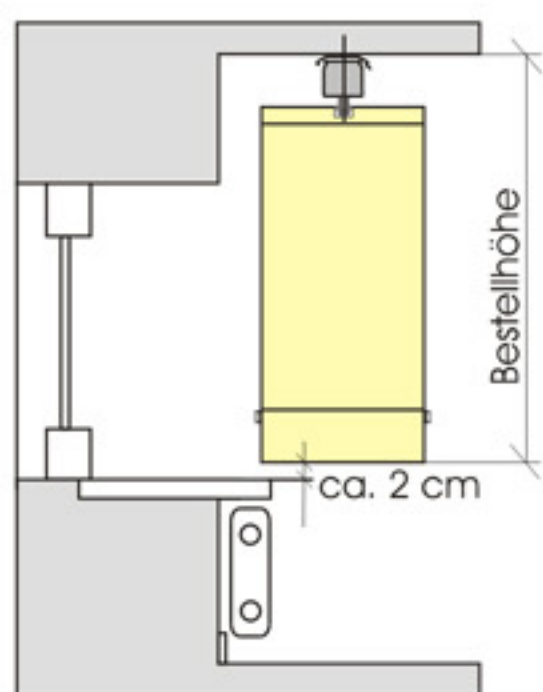

Behangaufteilung

links

rechts

zweiteilig

mittig

Aufmaß

Fensterbank

verdeckte Fensterbank

Fußboden

Bei dem Aufmaß in der Breite berücksichtigen Sie bitte:

- Wand zu Wand abzüglich mindestens 1 cm (Decke gleiche Breite, wie Fensterbereich?)
- Öffnung des Fensters möglich?
- störende Gegenstände wie Heizungsregler, Fenstergriffe, Rohre etc.
- bei Laibung zzgl. Behang oder Behänge (siehe Preisliste Behangbreiten)

Behangbreiten

Behangbreiten (127mm Lamellenbreite)

Anlagenbreite	160cm	210cm	250cm	300cm	420cm	510cm	600cm
1-teiliger Behang	23cm	27cm	31cm	35cm	45cm	53cm	61cm
2-teiliger Behang	2 x 15cm	2 x 17cm	2 x 19cm	2 x 21cm	2 x 26cm	2 x 30cm	2 x 34cm

optional Wandwinkel

Wandwinkel
kurz, bis 15 cm
lang, bis 22 cm