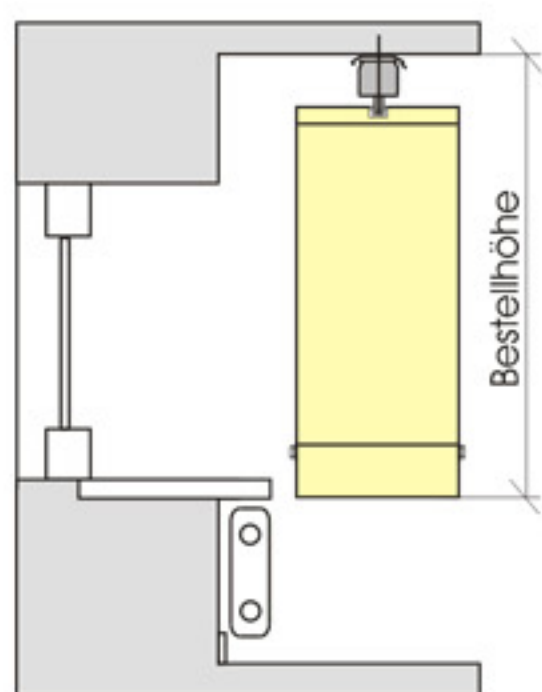

Behangaufteilung

links

rechts

zweiteilig

mittig

Aufmaß

Fensterbank

verdeckte Fensterbank

Fußboden

Bei dem Aufmaß in der Breite berücksichtigen Sie bitte:

- Wand zu Wand abzüglich mindestens 1 cm (Decke gleiche Breite, wie Fensterbereich?)
- Öffnung des Fensters möglich?
- störende Gegenstände wie Heizungsregler, Fenstergriffe, Rohre etc.
- bei Laibung zzgl. Behang oder Behänge (siehe Preisliste Behangbreiten)

Behangbreiten

Behangbreiten (127mm Lamellenbreite)

Anlagenbreite	160cm	210cm	250cm	300cm	420cm	510cm	600cm
1-teiliger Behang	23cm	27cm	31cm	35cm	45cm	53cm	61cm
2-teiliger Behang	2 x 15cm	2 x 17cm	2 x 19cm	2 x 21cm	2 x 26cm	2 x 30cm	2 x 34cm

optional Wandwinkel

Wandwinkel
kurz, bis 15 cm
lang, bis 22 cm