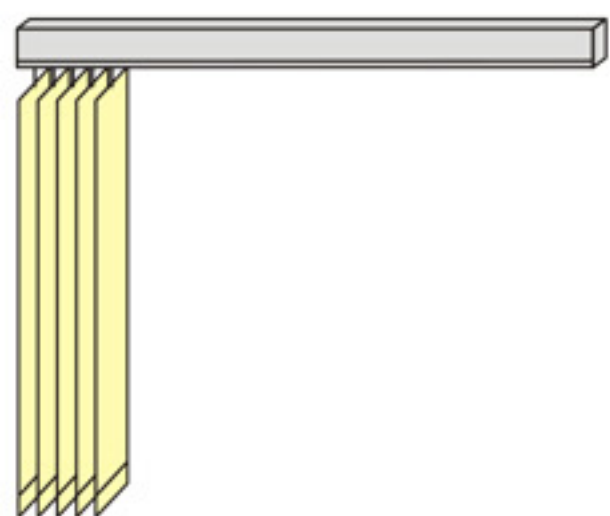

Behangaufteilung

links

rechts

zweiteilig

mittig

Aufmaß

Fensterbank

verdeckte Fensterbank

Fußboden

Bei dem Aufmaß in der Breite berücksichtigen Sie bitte:

- Wand zu Wand abzüglich mindestens 1 cm (Decke gleiche Breite, wie Fensterbereich?)
- Öffnung des Fensters möglich?
- störende Gegenstände wie Heizungsregler, Fenstergriffe, Rohre etc.
- bei Laibung zzgl. Behang oder Behänge (siehe Preisliste Behangbreiten)

Behangbreiten

Behangbreiten (127mm Lamellenbreite)

Anlagenbreite	160cm	210cm	250cm	300cm	420cm	510cm	600cm
1-teiliger Behang	23cm	27cm	31cm	35cm	45cm	53cm	61cm
2-teiliger Behang	2 x 15cm	2 x 17cm	2 x 19cm	2 x 21cm	2 x 26cm	2 x 30cm	2 x 34cm